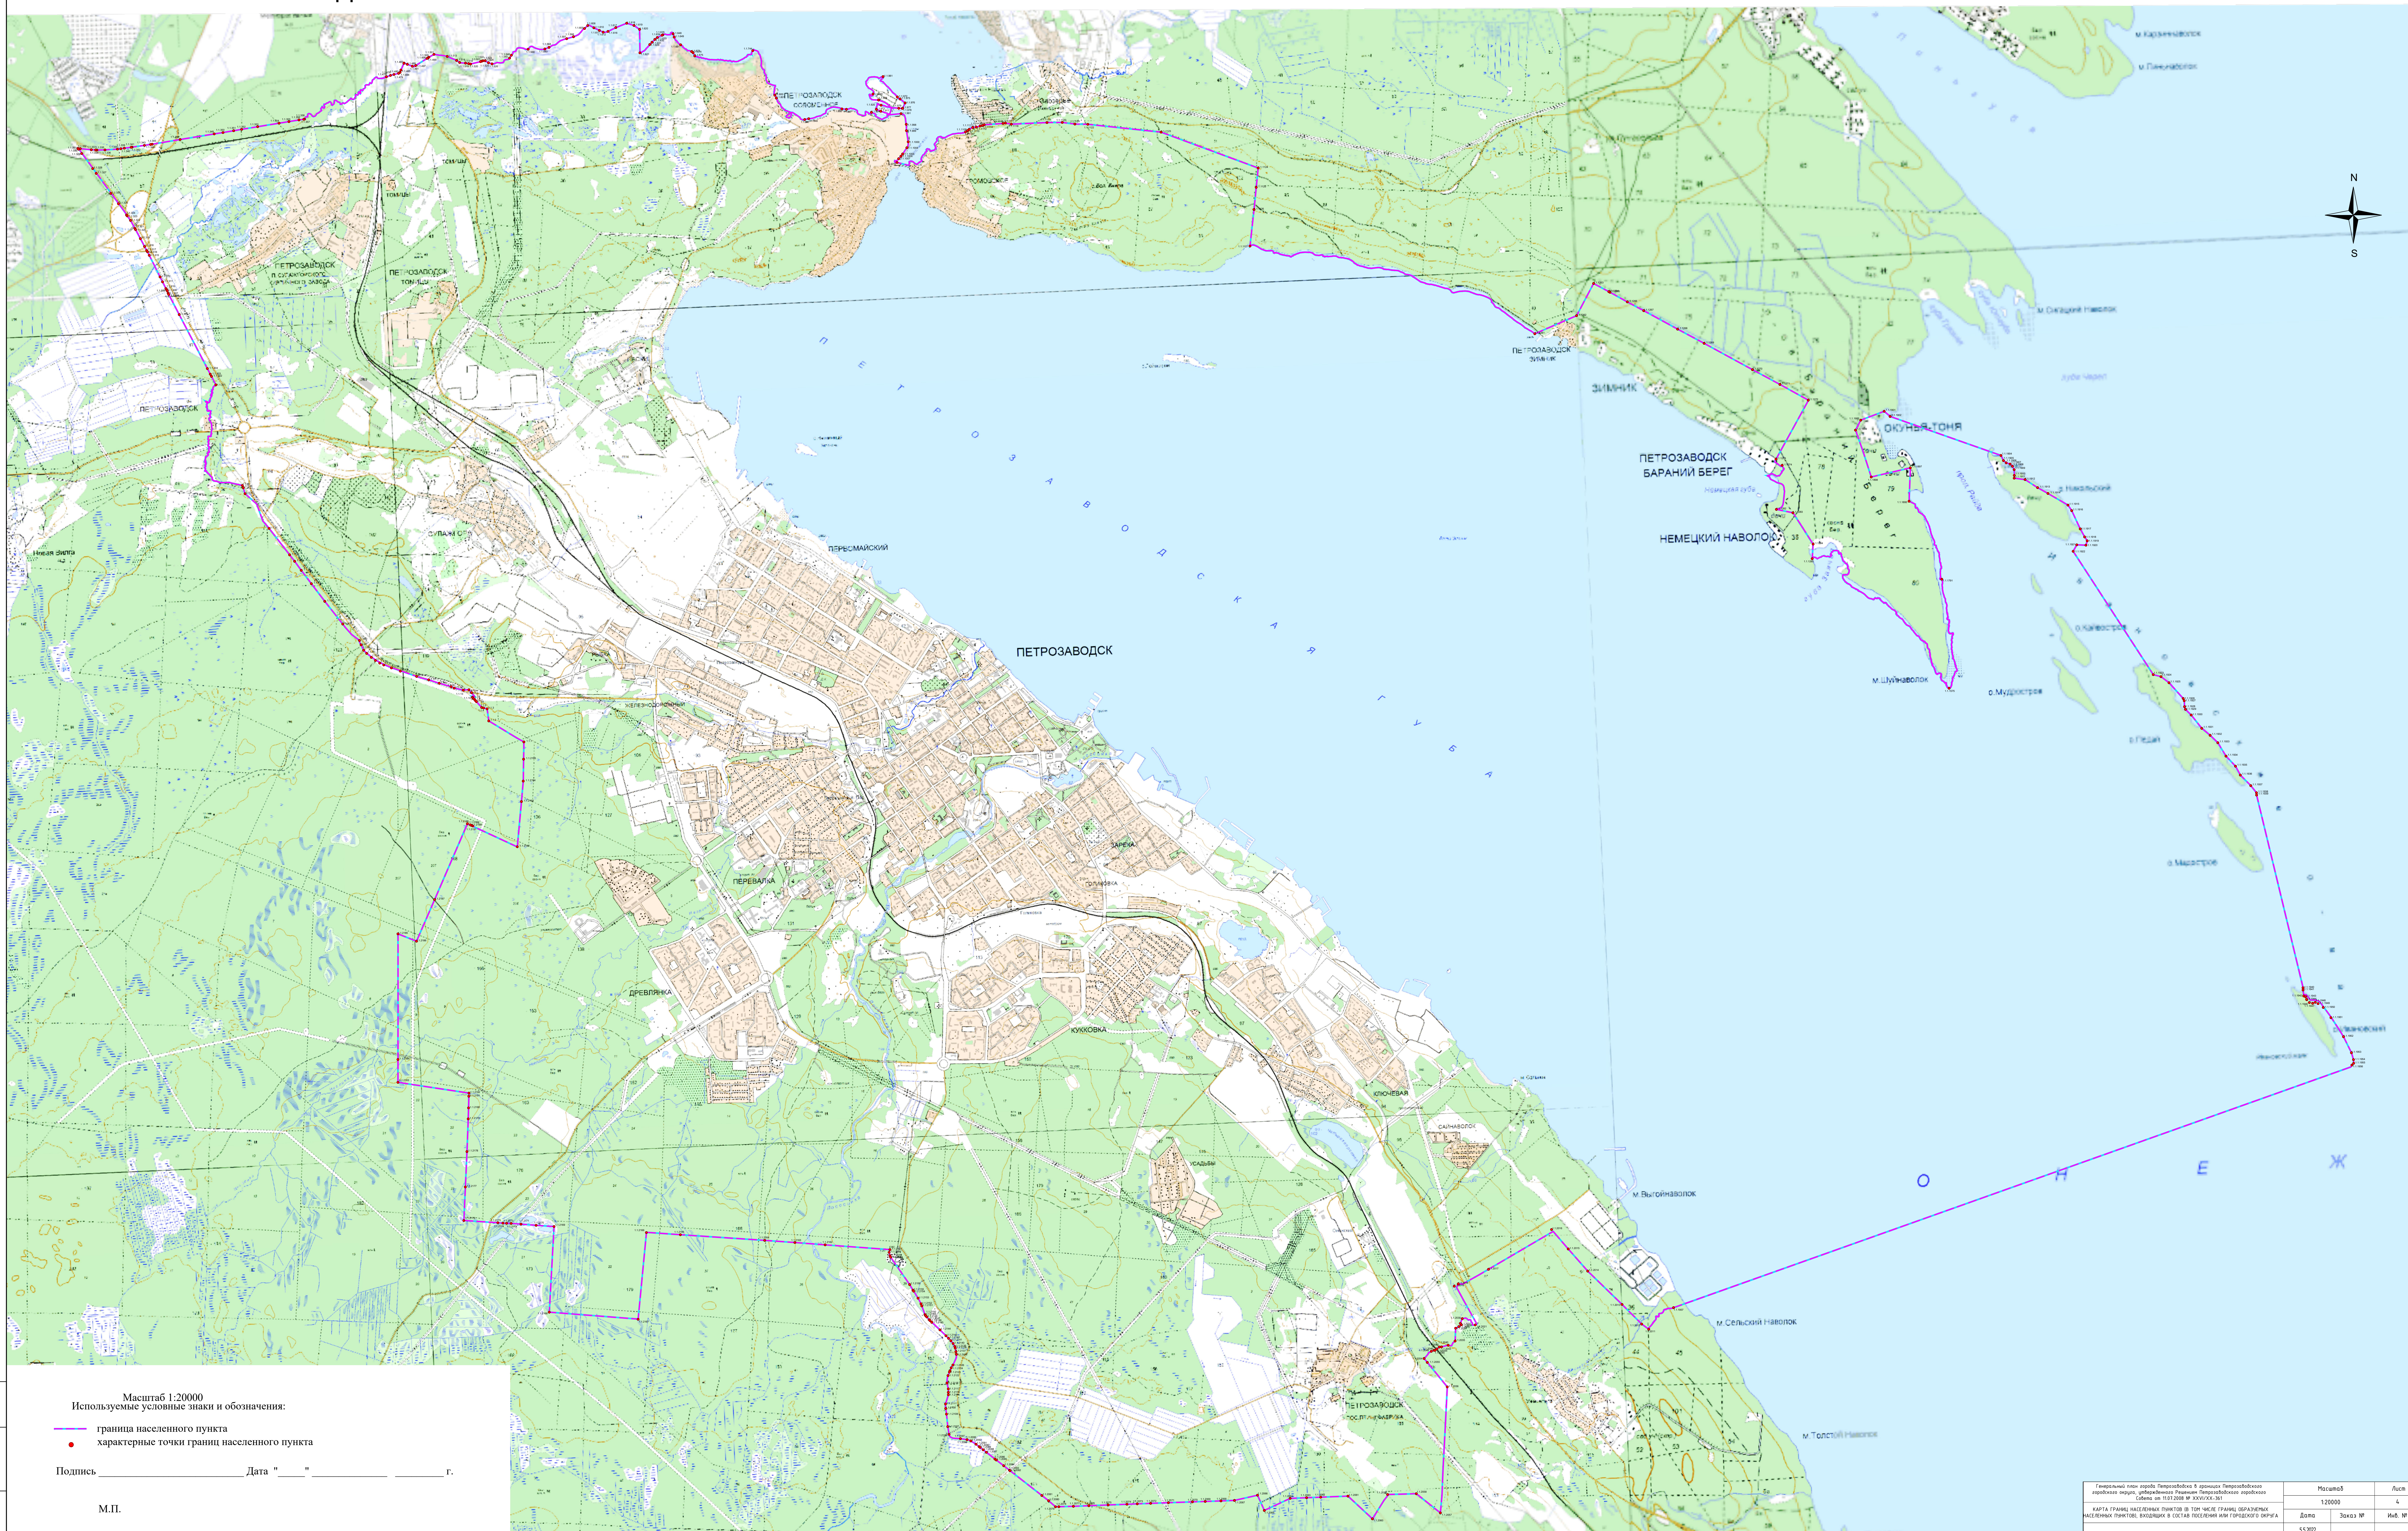

4 КАРТА ГРАНИЦ НАСЕЛЕННЫХ ПУНКТОВ (В ТОМ ЧИСЛЕ ГРАНИЦ
ОБРАЗУЕМЫХ НАСЕЛЕННЫХ ПУНКТОВ), ВХОДЯЩИХ В СОСТАВ
ПОСЕЛЕНИЯ ИЛИ ГОРОДСКОГО ОКРУГА

Масштаб 1:20000
Используемые условные знаки и обозначения:
— граница населенного пункта
• характерные точки границ населенного пункта
Подпись _____ Дата " " _____ г.
М.П.